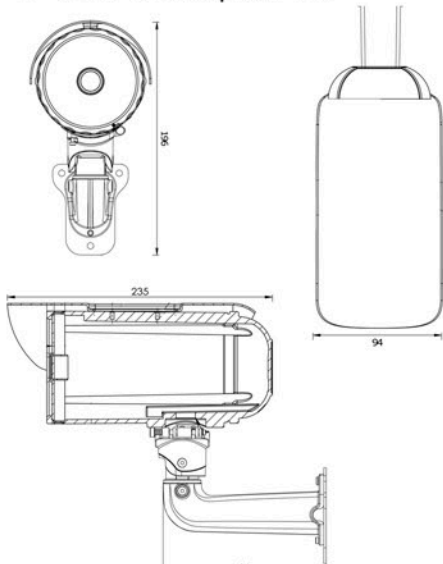

**AR4500T сетевая камера**  
**5 Мегapixel**  
H.264/MPEG4/MJPEG

**характеристики**

- ▶ Качественная 1/2.5 CMOS матрица
- ▶ H.264/MJPEG/MPEG4
- ▶ Рабочий диапазон температур -30/75°C.
- ▶ Отличная цветопередача
- ▶ Улучшенный процессор
- ▶ Функция День-Ночь
- ▶ Обнаружение движения
- ▶ SD/SDHC и USB память
- ▶ Питание через Ethernet (PoE)
- ▶ IP66 & построен ИК

**AR4500T**

	<b>спецификация</b>
<b>Тип</b>	Уличная камера, IP68, построен ИК
<b>Матрица</b>	CMOS 1/2.5 прогрессивная развертка
<b>Разрешение</b>	2592x1920
<b>Макс. частота кадра</b>	10
<b>Компрессия изображения</b>	H.264/MJPEG/MPEG4
<b>Объективы</b>	3,5мм., мегапиксельные, автодиафрагмой, ИК
<b>Чувствительность</b>	Цветной 0.1 люкс - 0 люкс (ИК)
<b>Видео выход</b>	SMA -> BNC
<b>Хранение</b>	SD/SDHC карта, и 1.8" жесткий диск до 320Гб
<b>Обработка изображения</b>	AES/AWB
<b>День/Ночь</b>	Да
<b>Аудио</b>	2 хода аудио, с микрофоном
<b>Детектор движения</b>	Да
<b>Ввод/вывод сигнала тревоги</b>	Да
<b>Беспроводная передача</b>	Нет
<b>Электропитание</b>	постоянный ток 12в. / POE 802.af
<b>Потребляемая мощность</b>	5 ватт.
<b>Безопасность</b>	Многоуровневый пароль, IP-фильтр, HTTPS
<b>Видео аналитика</b>	Нет
<b>Сетевые протоколы</b>	TCP/IP, SMTP, FTP, HTTP, RTP/RTSP, RTCP, IPv4, UPnP, DynDNS, NTP, ICMP, DHCP
<b>Сетевой интерфейс</b>	10/100 Mbps Ethernet, RJ45
<b>Видеостандарт</b>	PSIA / ONVIF (Скоро будет)
<b>Рабочий диапазон температур</b>	-30°C/75°C.
<b>Вес (без оптики)</b>	745 грамм.
<b>Габариты (ДхШхВ)</b>	270мм(Д) x 94мм(Ш) x 196мм(В)
<b>Сертификация</b>	CE, FCC, ROHS compliant
<b>Системные требования</b>	Нет