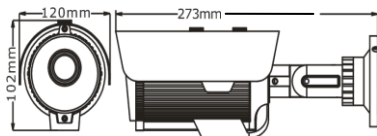

СПЕЦИФИКАЦИЯ на АHD-видеокамеру
Optimus АHD-M011.3(6-22)

Чувствительный элемент	1/2.7" CMOS 339 1.3Мп
Разрешение	1280x720 (720P)
Объектив	Вариофокальный 6~22 мм
Чувствительность	0,01Лк (0 Лк при включенной ИК подсветке)
Баланс белого	Авто
DNR	2D, 3D
D-WDR	Выкл./Вкл.
Антитуман	Выкл./Вкл.
Электронный затвор, скорость	PAL:1/50-1/10,000 сек
Экранное меню	Управление с помощью джойстика
Режим день/ночь	Авто
ИК-подсветка	36 ИК-диодов (дальность до 35м)
Рабочая температура	От -45°С до +50°С
Питание	DC12V±10%
Потребляемая мощность	500 мА
Система видеосигнала	NTSC/PAL
Видеовыход	AHD
AGC	Авто
Масса	750 гр
Размеры	273x120x102мм
Цвет	Белый