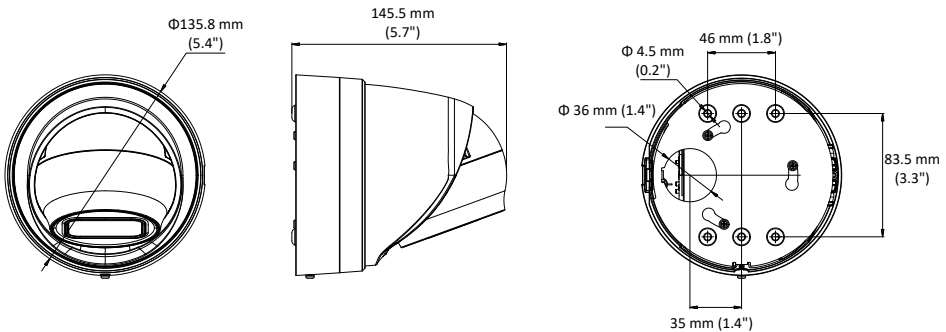

Размеры

*Изображения и спецификации могут быть изменены без дополнительного уведомления.

*За подробной информацией обращайтесь к вашему персональному менеджеру