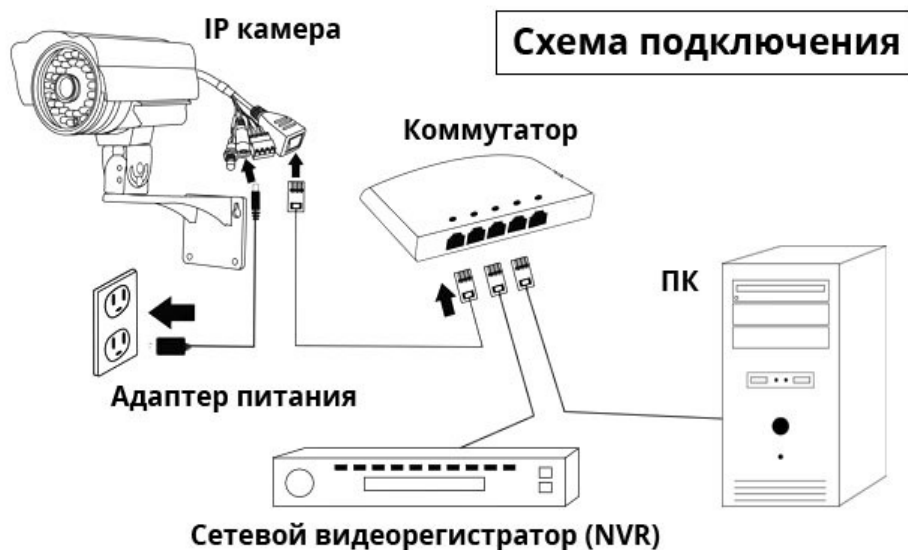

PROvision PV-IR212IP

ИНСТРУКЦИЯ ПО ЭКСПЛУАТАЦИИ

WWW.PROVISION.RU

1. Установите камеру с помощью крепежей.

ВАРИАНТ 1

ВАРИАНТ 2

2. Осуществите подключение к источнику питания и приёмнику видеосигнала.

Модель	PV-IR212IP
Назначение	уличная
Класс	профессионал
Тип	стационарная
Режим	цветная (функция «День/Ночь»)
Матрица	1 / 2.8 Sony CMOS IMX 322
Чип обработки (DSP)	HiSilicon Hi3516C
Разрешение	1080P(1920*1080)
Фокусное расстояние	2.8 мм
Механический ИК-фильтр	есть
ИК-подсветка	до 30 м
Синхронизация	внутренняя
Минимальная освещенность	0 (ИК ВКЛ)
Меню настройки (OSD)	Есть
Функция «День/Ночь»	да
Видео компрессия	H.264, скорость потока 0.5-8 Mbs
Дополнительный поток	704*576
Цифровое шумоподавление	да
Интерфейс	RJ 45 10/100M
Защищённость от пыли и влаги	IP 66
Протоколы	RTSP/FTP/PPPOE/DHCP/DDNS/NTP/UPnP
Рабочая температура	от -40 до +50 °C
Допустимая влажность	< 90 %
Удаленный просмотр через облачный сервис	Есть: VMEye
Питание	DC 12V; POE
Габариты	115*60*60 мм