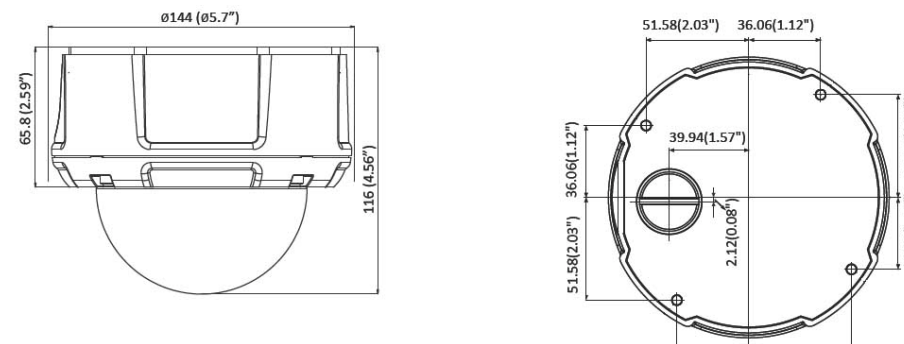

1. Назначение.

Сетевая видеокамера CO-PRO-i30DS2IRPV-0401 используется в IP системах и предназначена для круглосуточного видеонаблюдения.

2. Технические характеристики.

Камера	CO-PRO-i30DS2IRPV-0401
Тип матрицы	1/3" CMOS
Процессор	Apina AR0331 + Mozart 395s
Разрешающая способность, Мп	3Мп
Размеры кадра (Pixel)	2048x1536, 1920x1080, 1280x1024, 1280x720, 720x480, 640x480, 320x240
Минимальная освещенность, Люкс	0,01 Люкс (B/W) , 0,1 Люкс (Color)
ИК подсветка, м	30 м

3. Размеры, мм

4. Назначение элементов