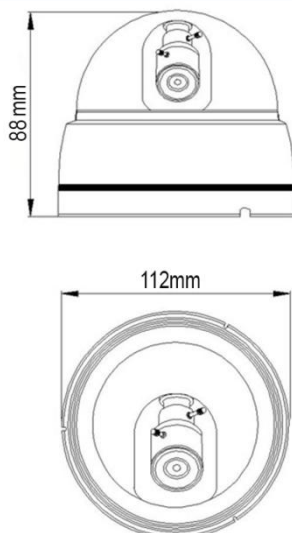

Внутренняя купольная универсальная видеокамера UVC 1080P с функцией «День/Ночь»

Внутренняя купольная универсальная видеокамера UVC (AHD, TVI, CVI, CVBS) 1080P с функцией «День/Ночь», 1/2.9" SONY CMOS Sensor, разрешение 2 Мр (1920 x 1080) 30 к/с, чувствительность: Цвет 0.01Люкс, Ч/Б 0.001Люкс (F1.8, AGC Вкл), 0 Люкс с ИК, поддержка передачи видео на расстояние до 500м по коаксиальному кабелю, 2-х мегапиксельный фиксированный объектив f=3.6 мм. ИК подсветка до 20 метров, питание DC12В/400мА, -10°C ~ +60°C, Ø112 x 88 мм, IP-54

Особенности

- Разрешение 2 Мр
- Работа в режимах AHD/TVI/CVI/CVBS
- Внутреннее исполнение
- Встроенная ИК подсветка

Габариты

Технические параметры

Модель	TSc-Di1080pUVCf (3.6)
Матрица	1/2.9" SONY CMOS Sensor
Разрешение	2 Мр
Пиксели	1920 x 1080 PAL
Чувствительность	Цвет: 0.01Люкс, Ч/Б: 0.001Люкс (F1.8, AGC Вкл), 0 Люкс с ИК
День-Ночь	Авто/День/Ночь
Объектив	f=3.6мм фиксированный (76°), M12
Электронный затвор	Авто: PAL 1/25-1/50,000 сек
Синхронизация	Внутренняя
Гамма	0,45
Баланс белого	Авто/Внутри/Улица/Ручной
Видеовыход	Композитный (1.0Vp-p, 75Ом)
Сигнал/шум	>41dB (APU Выкл.)
Дальность ИК подсветки	20 м
Рабочая температура	-10°C ~ +60°C RH95% Макс.
Температура хранения	-20°C ~ +60°C RH95% Макс.
Питание	DC12V/400мА
Габариты	Ø 112 x 88 мм
Вес	300 г
Класс защиты	IP54