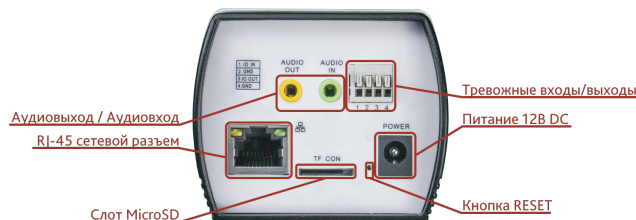

* Карта памяти в комплект поставки не входит.

Рекомендуемый производитель карт microSD - SanDisk

Торговая марка ActiveCam принадлежит крупной международной компании DSSL - производителю систем видеонаблюдения. Продукция компании DSSL представлена в филиалах и дилерских центрах на всей территории РФ, странах СНГ и Европы. В каждом представительстве функционируют поддержка и консультации. Сегодня ActiveCam - это бренд международного уровня, включающий в себя видеокамеры и оптику для аналоговых и цифровых систем видеонаблюдения, созданных на базе инновационных технологий Active. В собственной научно-технической лаборатории специалисты отслеживают, анализируют технологические новинки рынка и применяют инновационные решения в своих продуктах. Принципиальной задачей разработчиков является осуществление совместимости с решающим большинством существующего оборудования для систем видеонаблюдения.

Подключение

Для начала работы с IP-камерой ActiveCam необходим ПК, подключенный к локальной сети, с установленной ОС Windows и браузером Internet Explorer версии 8 или выше.

1. Подключите камеру к сети.
2. При подключении камеры через коммутатор, не поддерживающий PoE, подключите к разъему питания сетевой адаптер 12В DC.

Примечания:

Блок питания должен соответствовать требованиям: выходное напряжение, ток, полярности и рабочая температура. При использовании камеры в условиях грозы обратите внимание на наличие громоотвода или отключите разъем питания.

Обратите внимание на температурные требования использования камеры. Избегайте использования устройств при слишком высоких или слишком низких температурах.

Рабочая температура от -10°C до +50°C.

Не направляйте объектив камеры на солнце или яркие объекты.

Это может повредить матрицу.

Не устанавливайте камеру вблизи радиаторов и обогревателей.

Настройка IP-адреса камеры:

Для подключения к IP-камере, ПК должен находиться в той же локальной сети, что и камера. При этом IP-адрес камеры, компьютера и любых других устройств в сети не должны совпадать.

Сетевые настройки IP-камеры по умолчанию:

- IP-адрес камеры: 192.168.1.188;
- Маска подсети: 255.255.0.0;
- Шлюз: 192.168.1.1;
- HTTP-порт: 80;
- имя пользователя: admin;
- пароль: admin.

Пример сетевых настроек ПК:

- IP-адрес: 192.168.1.10;
- Маска подсети: 255.255.0.0.

Существует три варианта настройки камеры:

1. Сменить IP-адрес камеры вручную.
  Для этого запустите Internet Explorer, подключитесь к IP-камере и введите имя пользователя. Зайдите в соответствующий пункт меню и смените сетевые настройки IP-камеры.
2. Настроить IP-адрес камеры с помощью утилиты быстрой конфигурации, которую можно скачать с сайта www.dssl.ru в разделе Программное обеспечение.
3. Изменить настройки IP-камеры используя профессиональное ПО TRASSIR.

Подробную инструкцию по настройке камеры смотрите в руководстве пользователя, которое можно скачать с сайта www.dssl.ru в разделе Техническая документация.

К каждой приобретенной камере ActiveCam прилагается право воспользоваться одной бесплатной лицензией TRASSIR! Подробное описание о возможностях ПО TRASSIR читайте на сайте www.dssl.ru.

Подключите камеру к облачному сервису TRASSIR Cloud и абсолютно бесплатно просматривайте видео на экране вашего мобильного телефона.