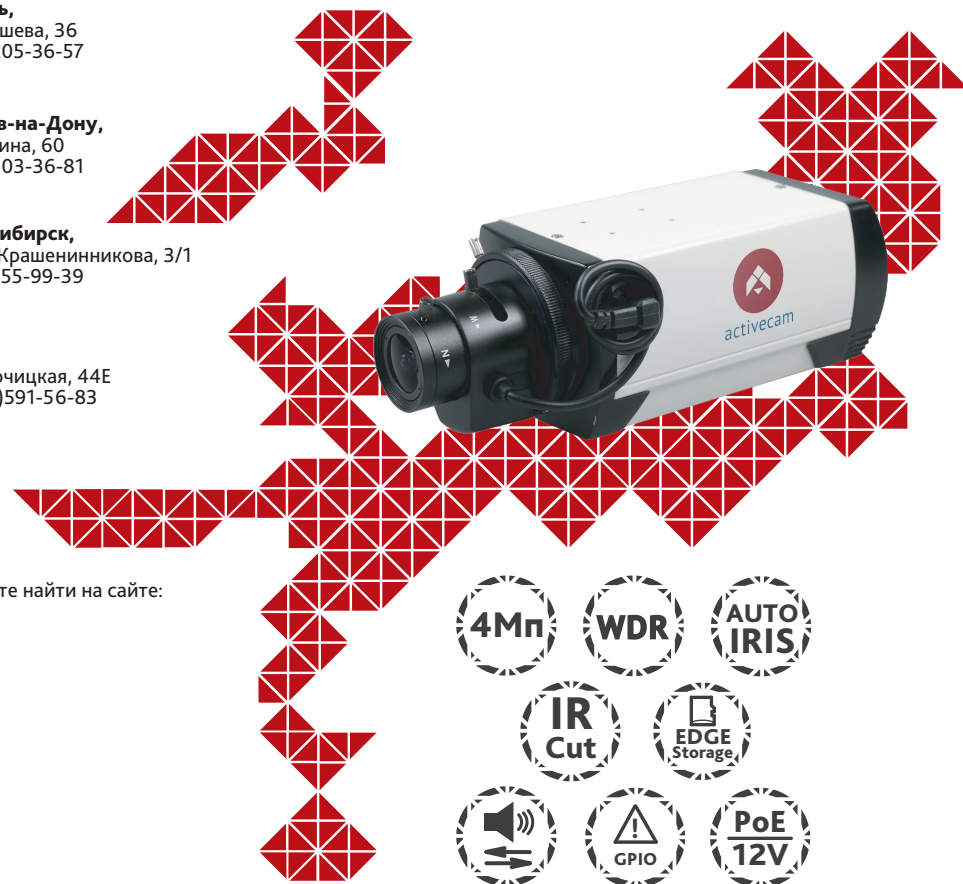

## Технический паспорт Характеристики

Модель	AC-D1140
Матрица	1/3" CMOS 4Мп
Разрешение	4MP (2592x1520) 3MP (2048x1520) FullHD (1920x1080)
Скорость трансляции	4MP@25fps 3MP@25fps FullHD@25fps
Битрейт	8Mbps
Стандарты сжатия	H.264
Шумоподавление	3D-DNR
Режим «День/Ночь»	Механический ИК-фильтр
Электронный затвор	1/2с - 1/50 000с
WDR	Есть (Real WDR)
Объектив	C/CS крепление
Встроенный видеоархив	microSD до 128Гб
Аудио	Двусторонний аудиоканал
Тревожные вх/вых	1/1
Питание	PoE (802.3af) / 12V DC
Максимальное потребление	6Вт
Размеры (мм)	133 x 68 x 64
Вес (г)	810
Рабочая температура	-10°C ... +50°C

## Комплектация

Профессиональная 4Мп IP-камера - AC-D1140	1 шт.
Руководство пользователя	1 шт.

## AC-D1140

Профессиональная 4Мп IP-камера с расширенными функциями в стандартном корпусе

**Примечание:**  
Перед подключением камеры прочитайте данное Руководство Пользователя!

## Описание продукта:

IP-камера AC-D1140 является сетевой видеокамерой в стандартном исполнении под C/CS-объектив, с поддержкой авторегулируемой диафрагмы. Данная модель позволяет получать видео с высокой детализацией изображения, в том числе в сложных условиях освещения. Камера оснащена механическим ИК-фильтром, что обеспечивает максимальную цветопередачу.