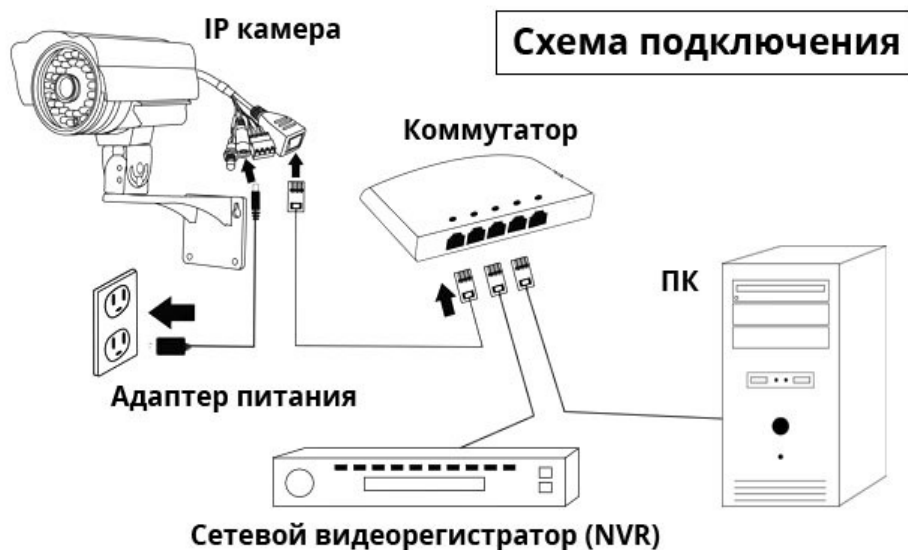

PROvision PD-IR138IPA

ИНСТРУКЦИЯ ПО ЭКСПЛУАТАЦИИ

WWW.PROVISION.RU

1. Установите камеру с помощью крепежей.

ВАРИАНТ 1

ВАРИАНТ 2

2. Осуществите подключение к источнику питания и приёмнику видеосигнала.

| | |
|---|---|
| Модель | PD-IR138IPA |
| Назначение | Внутренняя купольная |
| Класс | профессионал |
| Тип | стационарная |
| Режим | цветная (функция «День/Ночь») |
| Матрица | 1/3 Aptina CMOS AR0130 |
| Чип обработки (DSP) | HiSilicon Hi3518C |
| Разрешение | 960P(1280*960) |
| Фокусное расстояние | 2.8 мм |
| Механический ИК-фильтр | есть |
| ИК-подсветка | до 20 м |
| Синхронизация | внутренняя |
| Минимальная освещенность | 0 (ИК ВКЛ) |
| Меню настройки (OSD) | Есть |
| Функция «День/Ночь» | да |
| Видео компрессия | H.264, скорость потока 0.5-8 Mbs |
| Дополнительный поток | 704*576 |
| Аудио вход | есть |
| Цифровое шумоподавление | да |
| Интерфейс | RJ 45 10/100M |
| Защищённость от пыли и влаги | IP 65 |
| Протоколы | RTSP/FTP/PPPOE/DHCP/DDNS/NTP/UPnP |
| Рабочая температура | от -10 до +50 °C |
| Допустимая влажность | < 90 % |
| Удаленный доступ | NVR/IE/Safari/Chrome/Firefox/iphone/Andriod phone/CMS |
| Удаленный просмотр через облачный сервис | Есть: VMEye |
| Питание | DC 12V; POE |