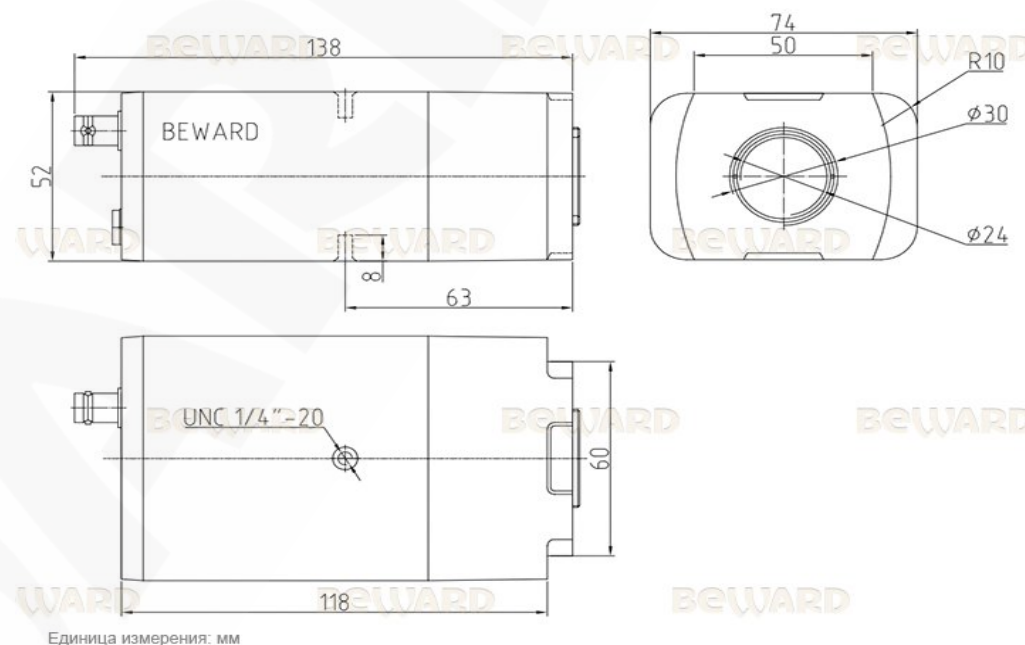

Потребляемая мощность	До 4,5 Вт
Диапазон температур	От -10 до +50°C
Размеры (шхвхг)	74x52x138 мм (без объектива)
Вес	330 г

2. Комплект поставки.

5.1 IP-камера	1 шт.
5.2 Ключ шестигранный	1 шт.
5.3 Компакт-диск (с документацией и ПО)	1 шт.
5.4 Упаковочная тара	1 шт.

3. Назначение.

IP-камера BD4680 предназначена для записи с разрешением до 4 Мп в форматах H.264 High Profile и MJPEG.

4. Устройство и принцип работы.

IP-камера BD4680 оснащена 4-мегапиксельной матрицей, которая обеспечивает четкое изображение с отличной цветопередачей даже в условиях плохой освещенности, открывая возможности высококачественной видеосъемки и понижая уровень шумов в любых условиях. IP-камера BD4680 отлично подходит для построения профессиональной системы видеонаблюдения, к которой предъявляются повышенные требования к качеству изображения.

5. Установка.

ВНИМАНИЕ! Перед подключением и настройкой оборудования обязательно прочтите "Руководство по подключению IP-камеры BEWARD BD4680"

ВНИМАНИЕ! В случае установки видеокамеры на токопроводящую поверхность, во избежание попадания постороннего напряжения на корпус видеокамеры, эта поверхность должна быть заземлена!

6. Габаритный чертеж

7. Сертификация

Сертификат соответствия №TC RU C-RU.AB29.B.0224
Серия RU №0238552
Срок действия с 03.04.2015 по 02.04.2018

8. Утилизация

Изделие утилизировать как бытовую технику согласно правилам установленными органами самоуправления региона утилизации.

9. Гарантийные обязательства

Гарантийные обязательства представлены на сайте по ссылке:
<http://www.beward.ru/contact/service/>